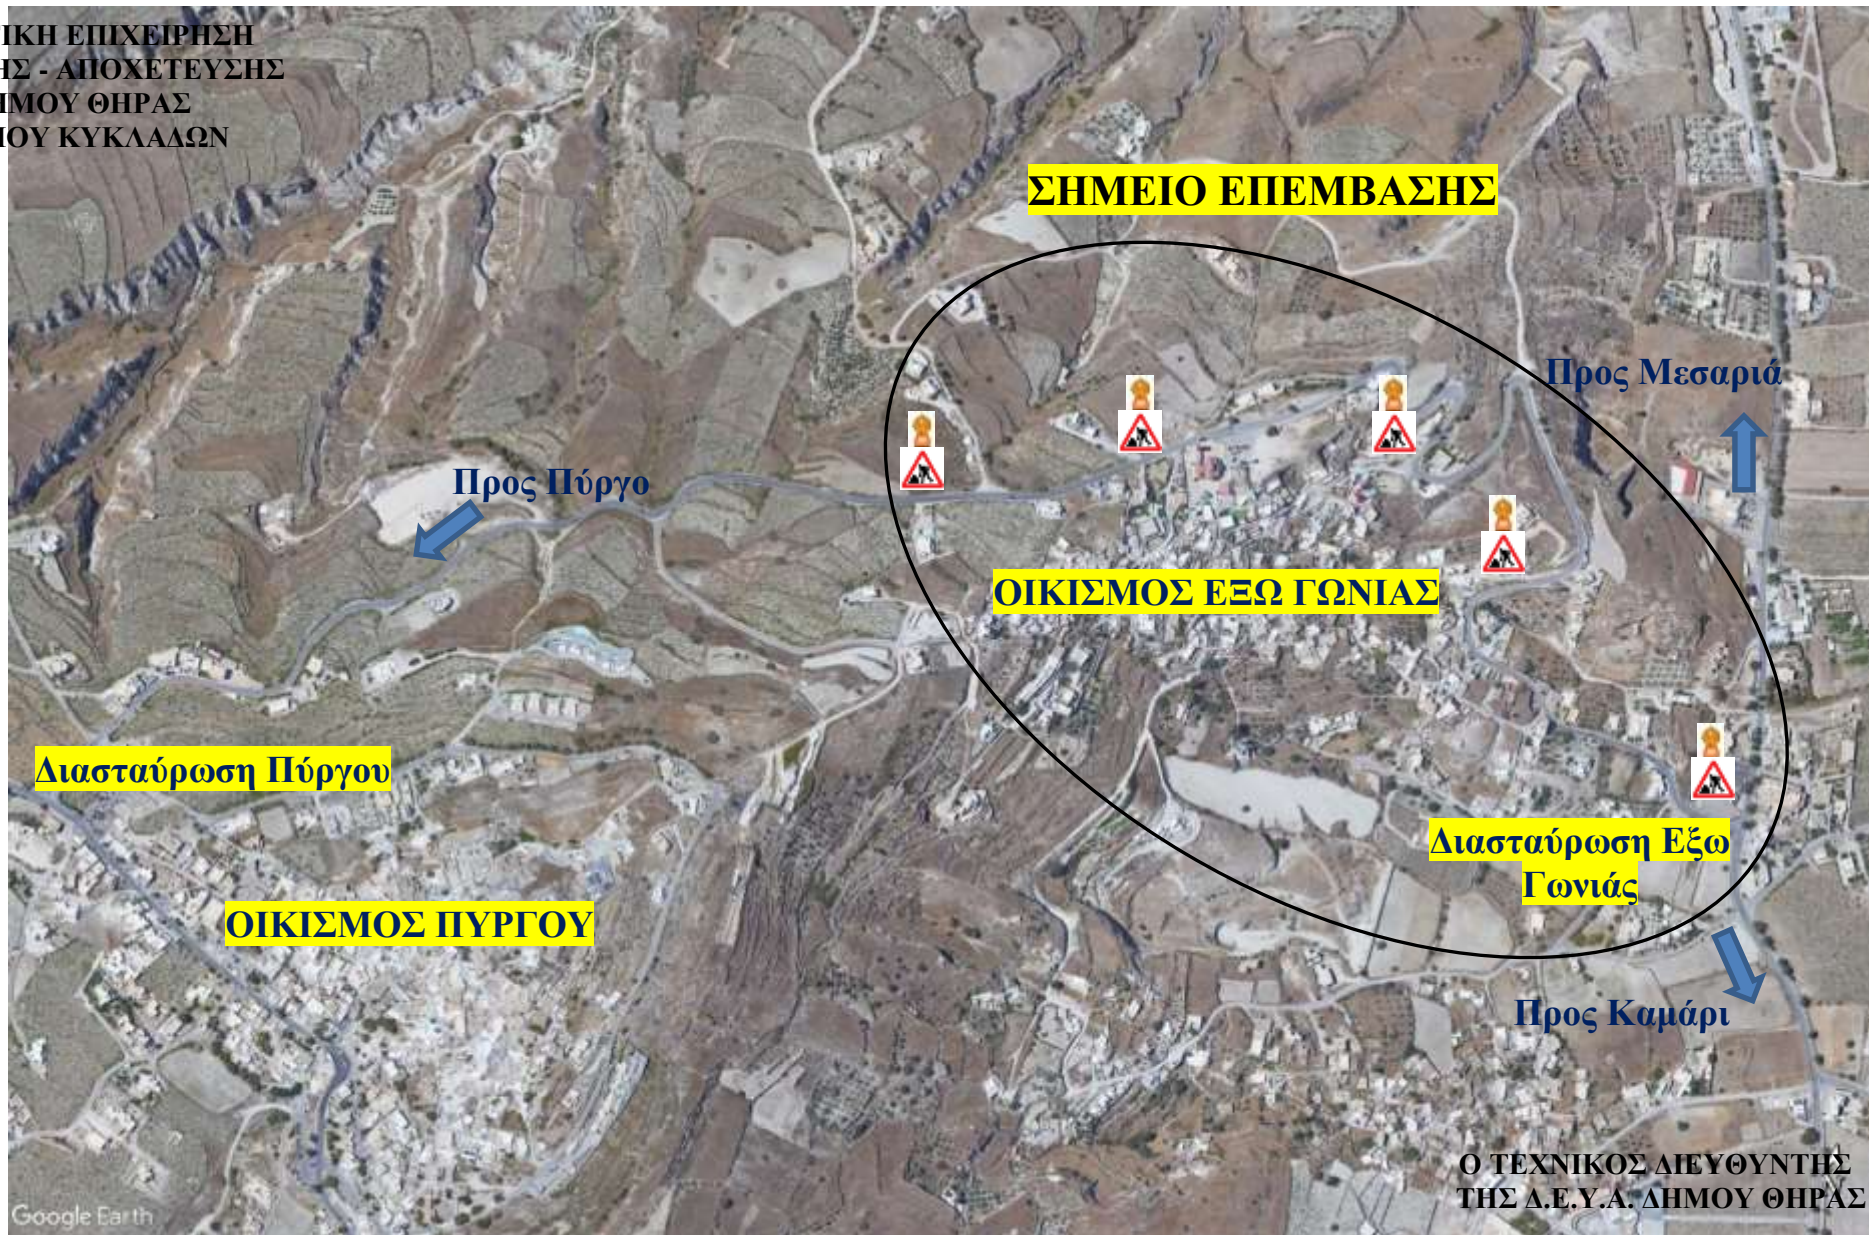

ΔΗΜΟΤΙΚΗ ΕΠΙΧΕΙΡΗΣΗ
ΥΔΡΕΥΣΗΣ - ΑΠΟΧΕΤΕΥΣΗΣ
ΔΗΜΟΥ ΘΗΡΑΣ
ΝΟΜΟΥ ΚΥΚΛΑΔΩΝ

ΜΠΙΡΜΠΙΛΗΣ ΙΩΑΝΝΗΣ