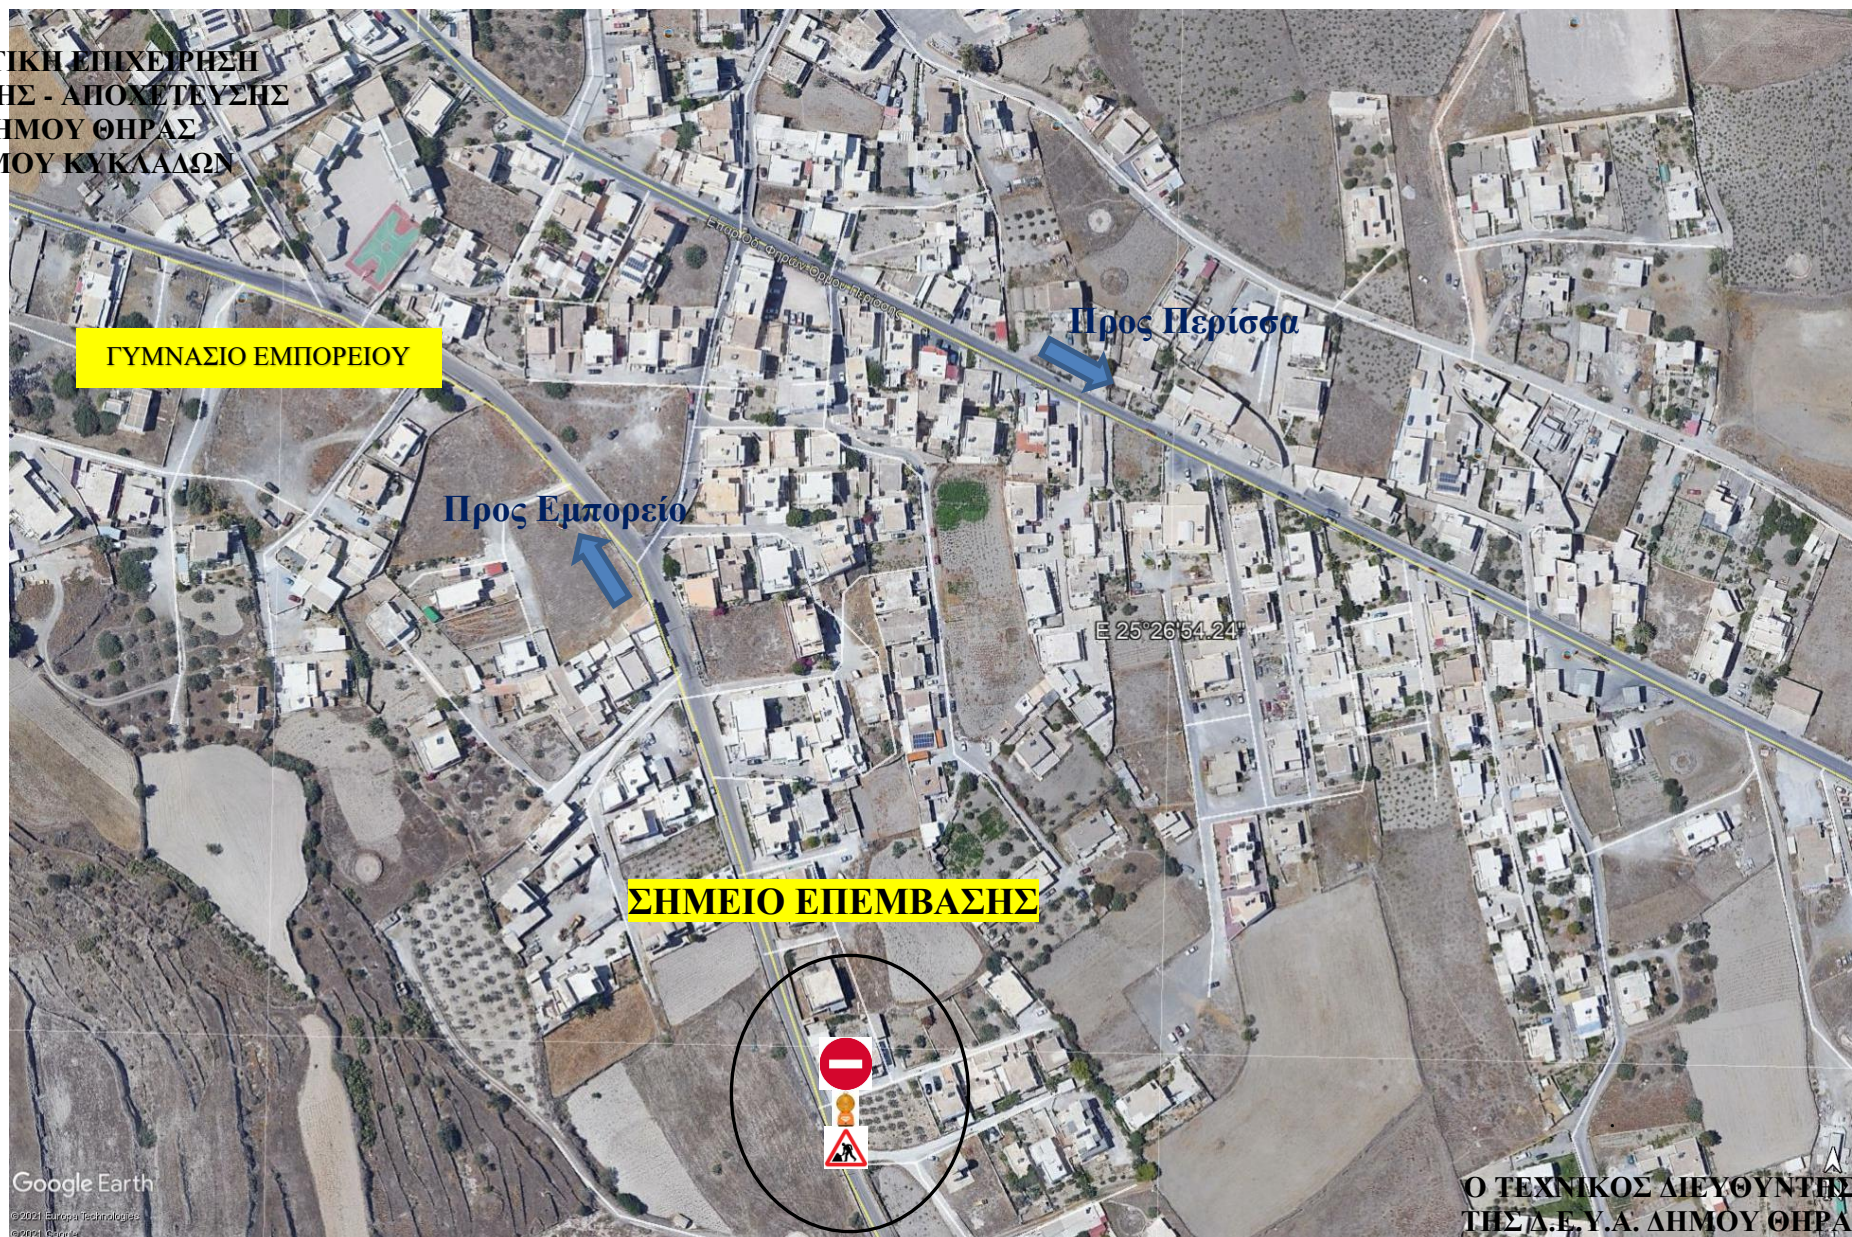

ΔΗΜΟΤΙΚΗ ΕΠΙΧΕΙΡΗΣΗ
ΥΔΡΕΥΣΗΣ - ΑΠΟΧΕΤΕΥΣΗΣ
ΔΗΜΟΥ ΘΗΡΑΣ
ΝΟΜΟΥ ΚΥΚΛΑΔΩΝ

Google Earth
© 2021 Europa Federal Corp.
© 2021 Google

Ο ΤΕΧΝΙΚΟΣ ΔΙΕΥΘΥΝΤΗΣ
ΤΗΣ Δ.Ε.Υ.Α. ΔΗΜΟΥ ΘΗΡΑΣ

ΜΠΗΡΜΠΛΗΣ ΙΩΑΝΝΗΣ