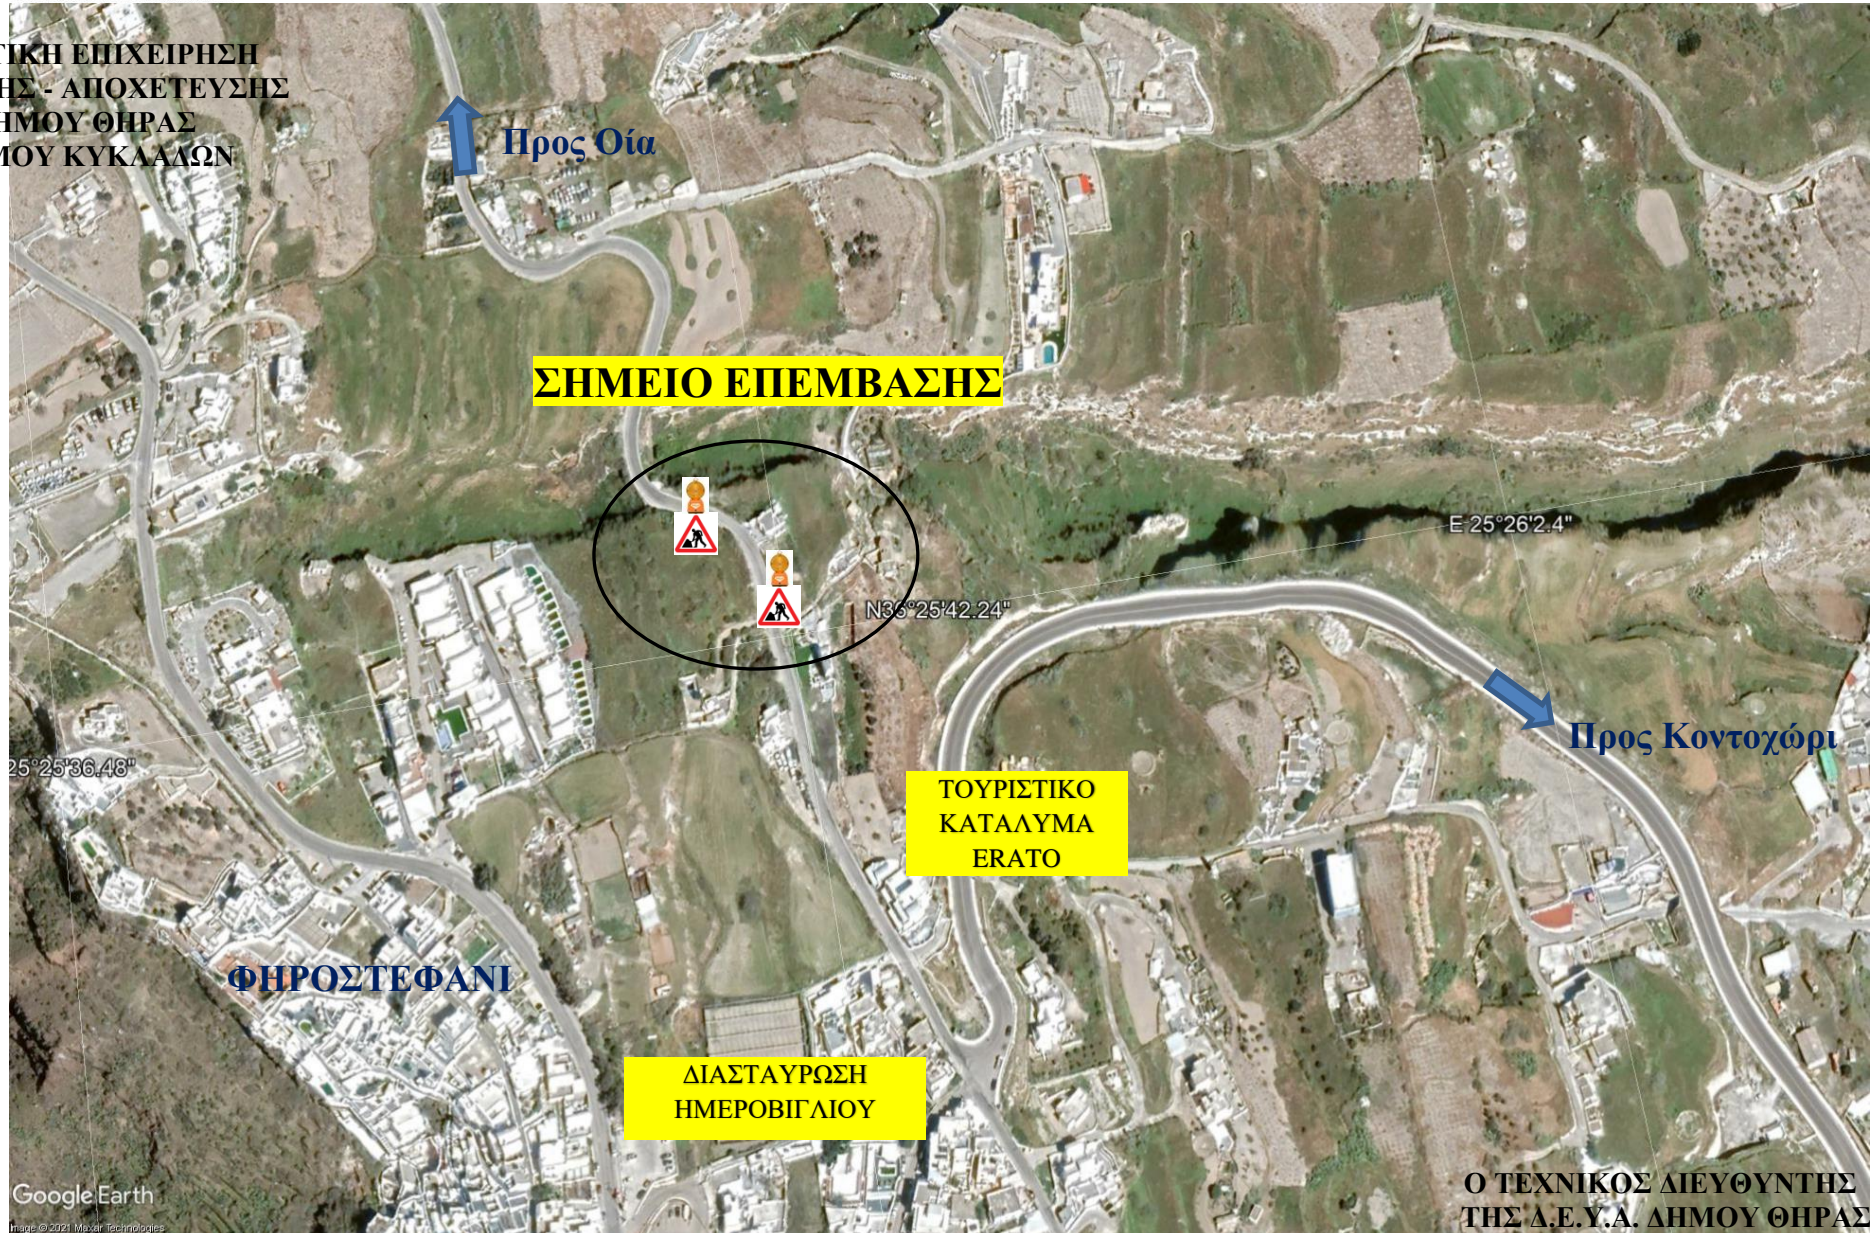

ΔΗΜΟΤΙΚΗ ΕΠΙΧΕΙΡΗΣΗ  
ΥΔΡΕΥΣΗΣ - ΑΠΟΧΕΤΕΥΣΗΣ  
ΔΗΜΟΥ ΘΗΡΑΣ  
ΝΟΜΟΥ ΚΥΚΛΑΔΩΝ

ΜΠΙΡΜΠΙΛΗΣ ΙΩΑΝΝΗΣ