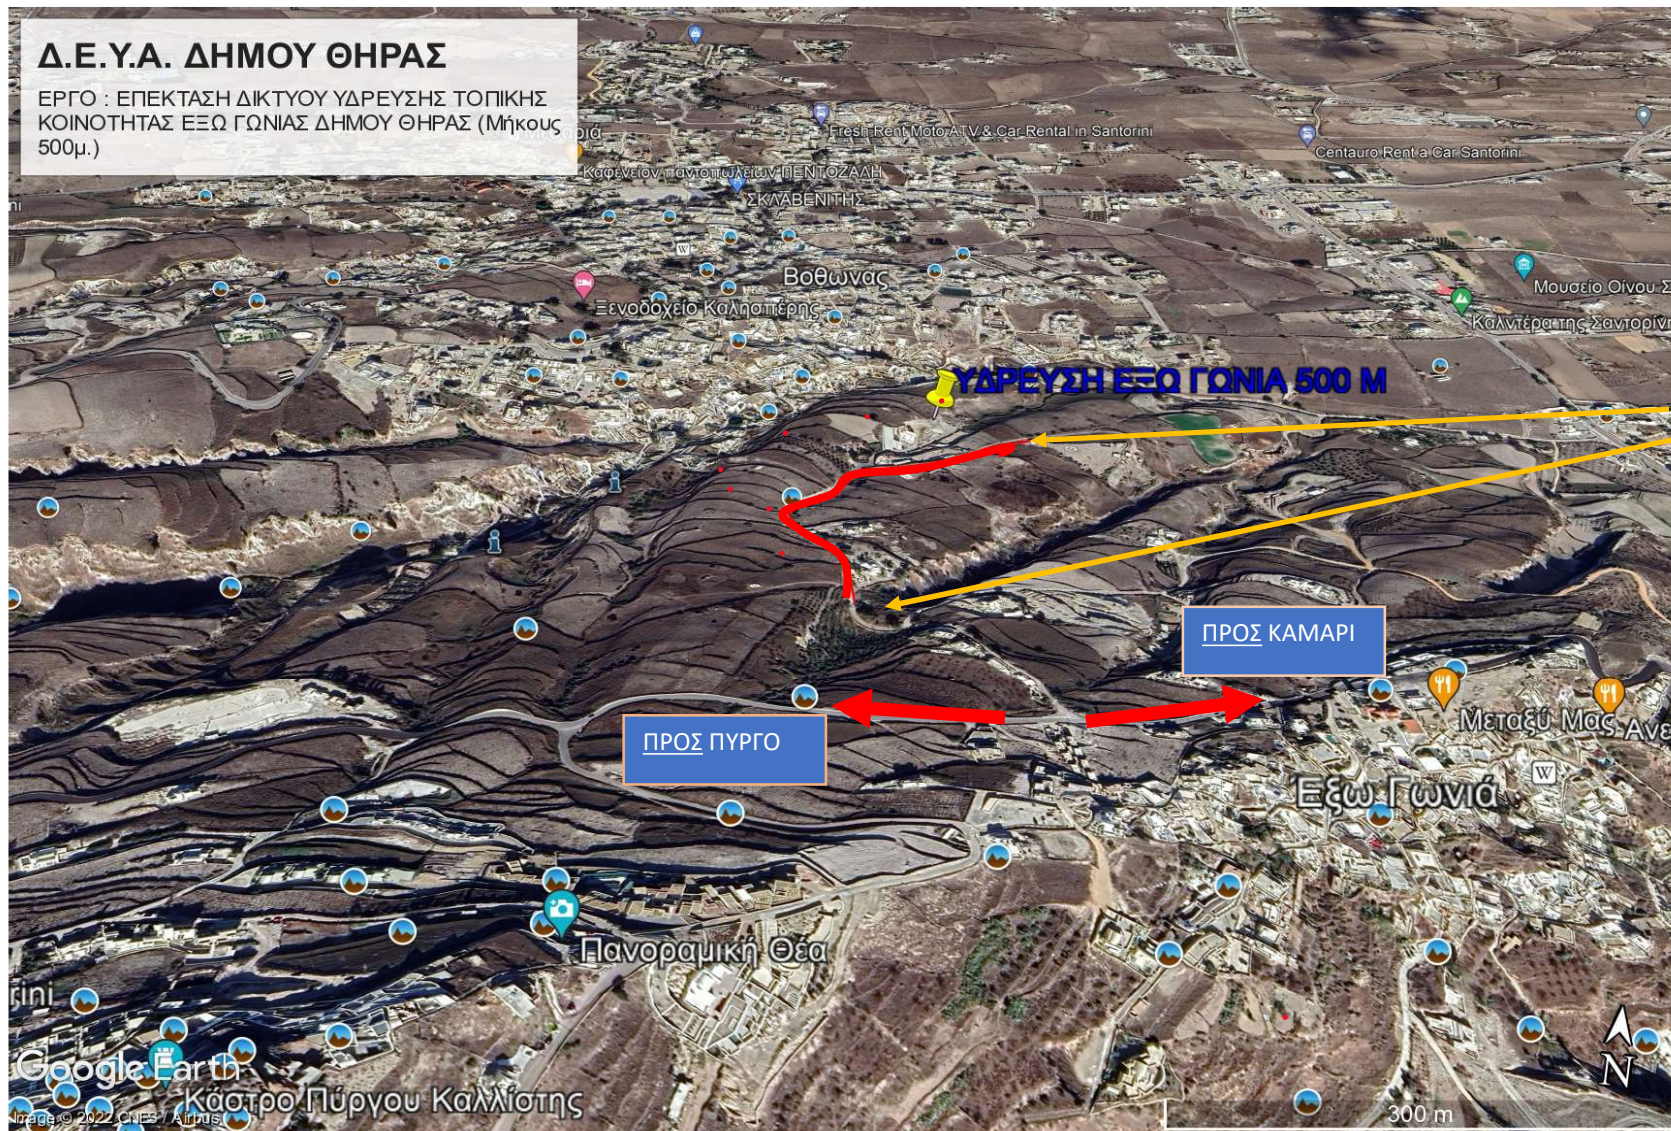

## Δ.Ε.Υ.Α. ΔΗΜΟΥ ΘΗΡΑΣ

ΕΡΓΟ : ΕΠΕΚΤΑΣΗ ΔΙΚΤΥΟΥ ΥΔΡΕΥΣΗΣ ΤΟΠΙΚΗΣ ΚΟΙΝΟΤΗΤΑΣ ΕΞΩ ΓΩΝΙΑΣ ΔΗΜΟΥ ΘΗΡΑΣ (Μήκους 500μ.)

ΡΥΘΜΙΣΗ ΚΥΚΛΟΦΟΡΙΑΣ  
ΕΞΩ ΓΩΝΙΑ

ΣΗΜΕΙΑ ΕΠΕΜΒΑΣΗΣ

ΕΡΓΑ ΥΔΡΕΥΣΗΣ  
ΚΑΤΑΣΚΕΥΗ ΥΔΡΕΥΣΗΣ 500Μ

ΗΜΕΡΟΜΗΝΙΑ

ΑΠΌ 5/5/22

ΕΩΣ 10/5/22

ΩΡΕΣ

8:00 - 16:00